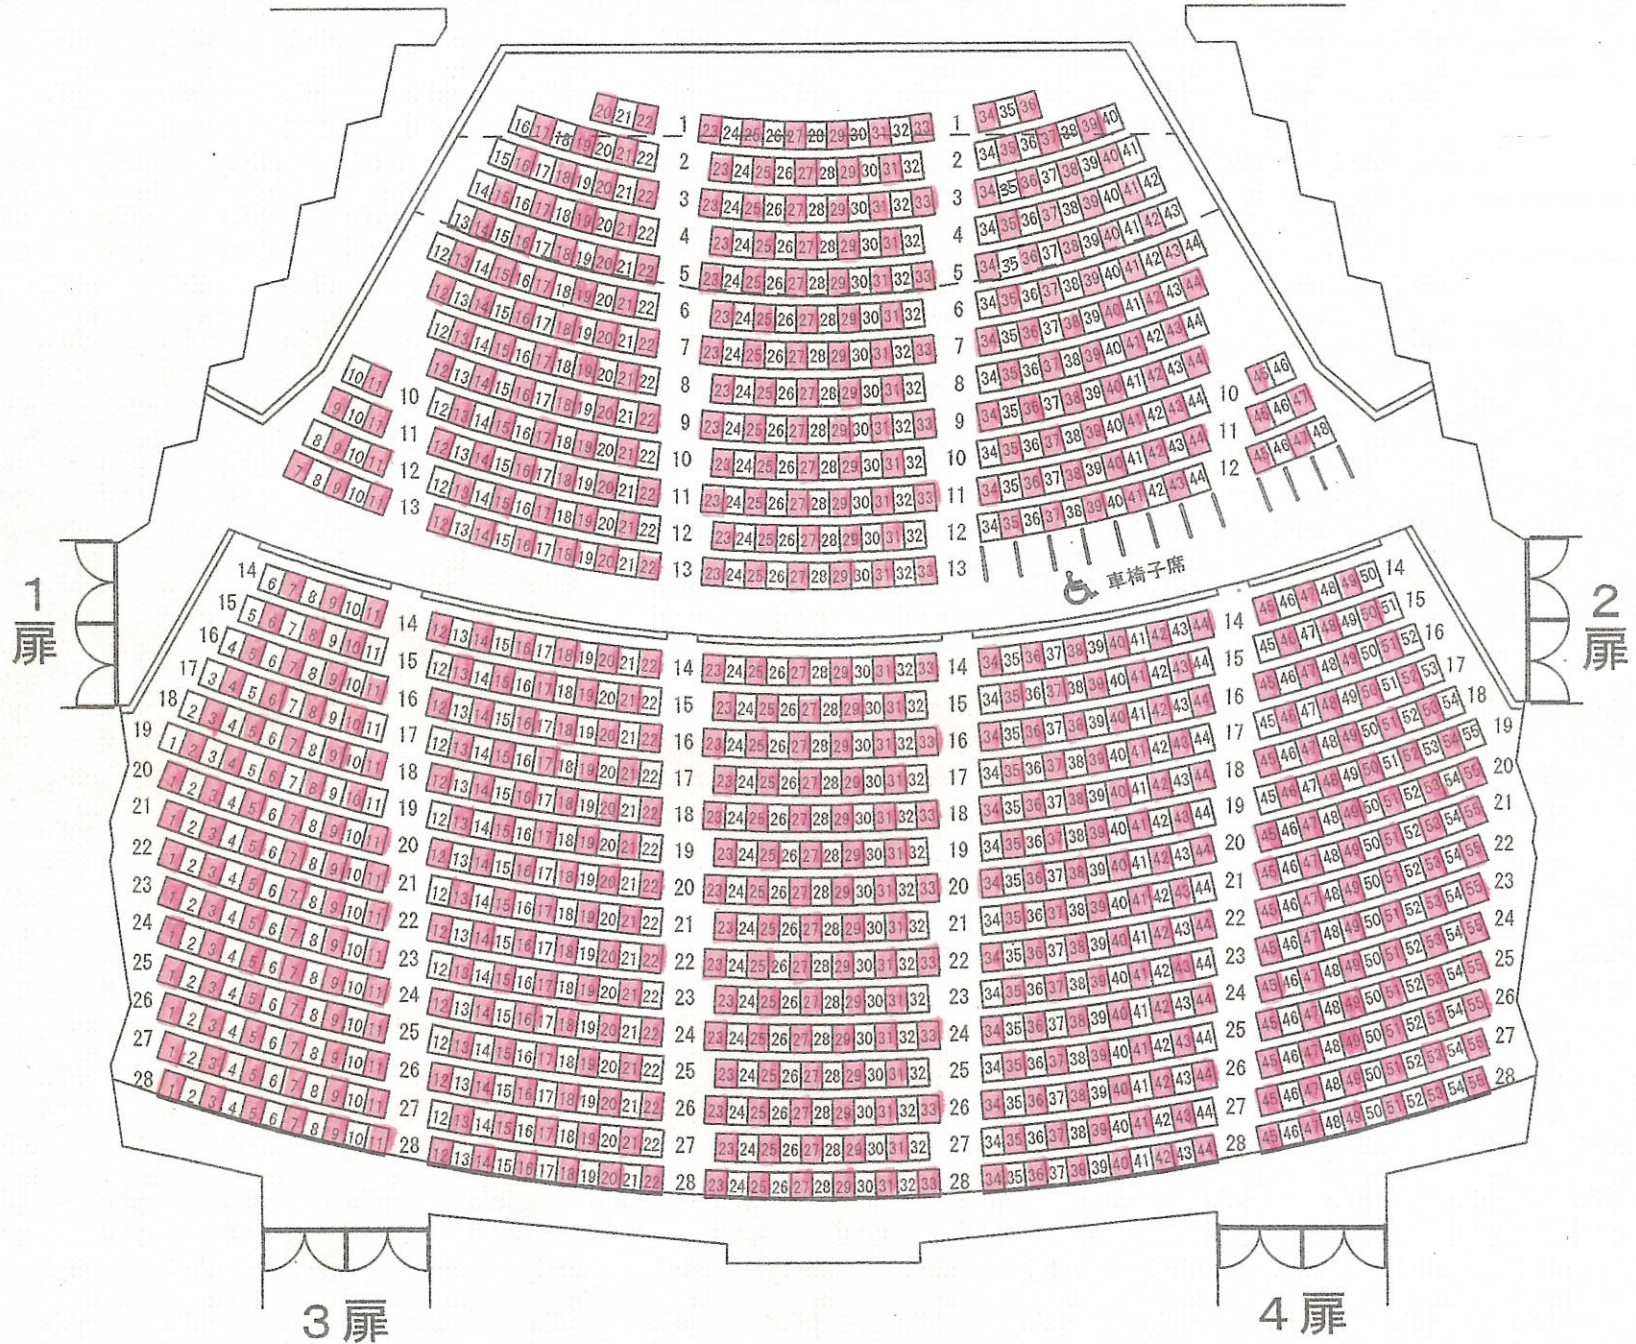

大ホール客席案内図

ホクト文化ホール
 (長野県県民文化会館)
 長野市若里一丁目1番3号
 TEL (026) 226-0008

[1階席]

[2階席]

※色のついた席にお座りいただきますと計985席(1F-608席 2F-377席)となります。

なお、車いす席・オーケストラピット等をご利用の際は収容人数が変わりますのでご相談ください。