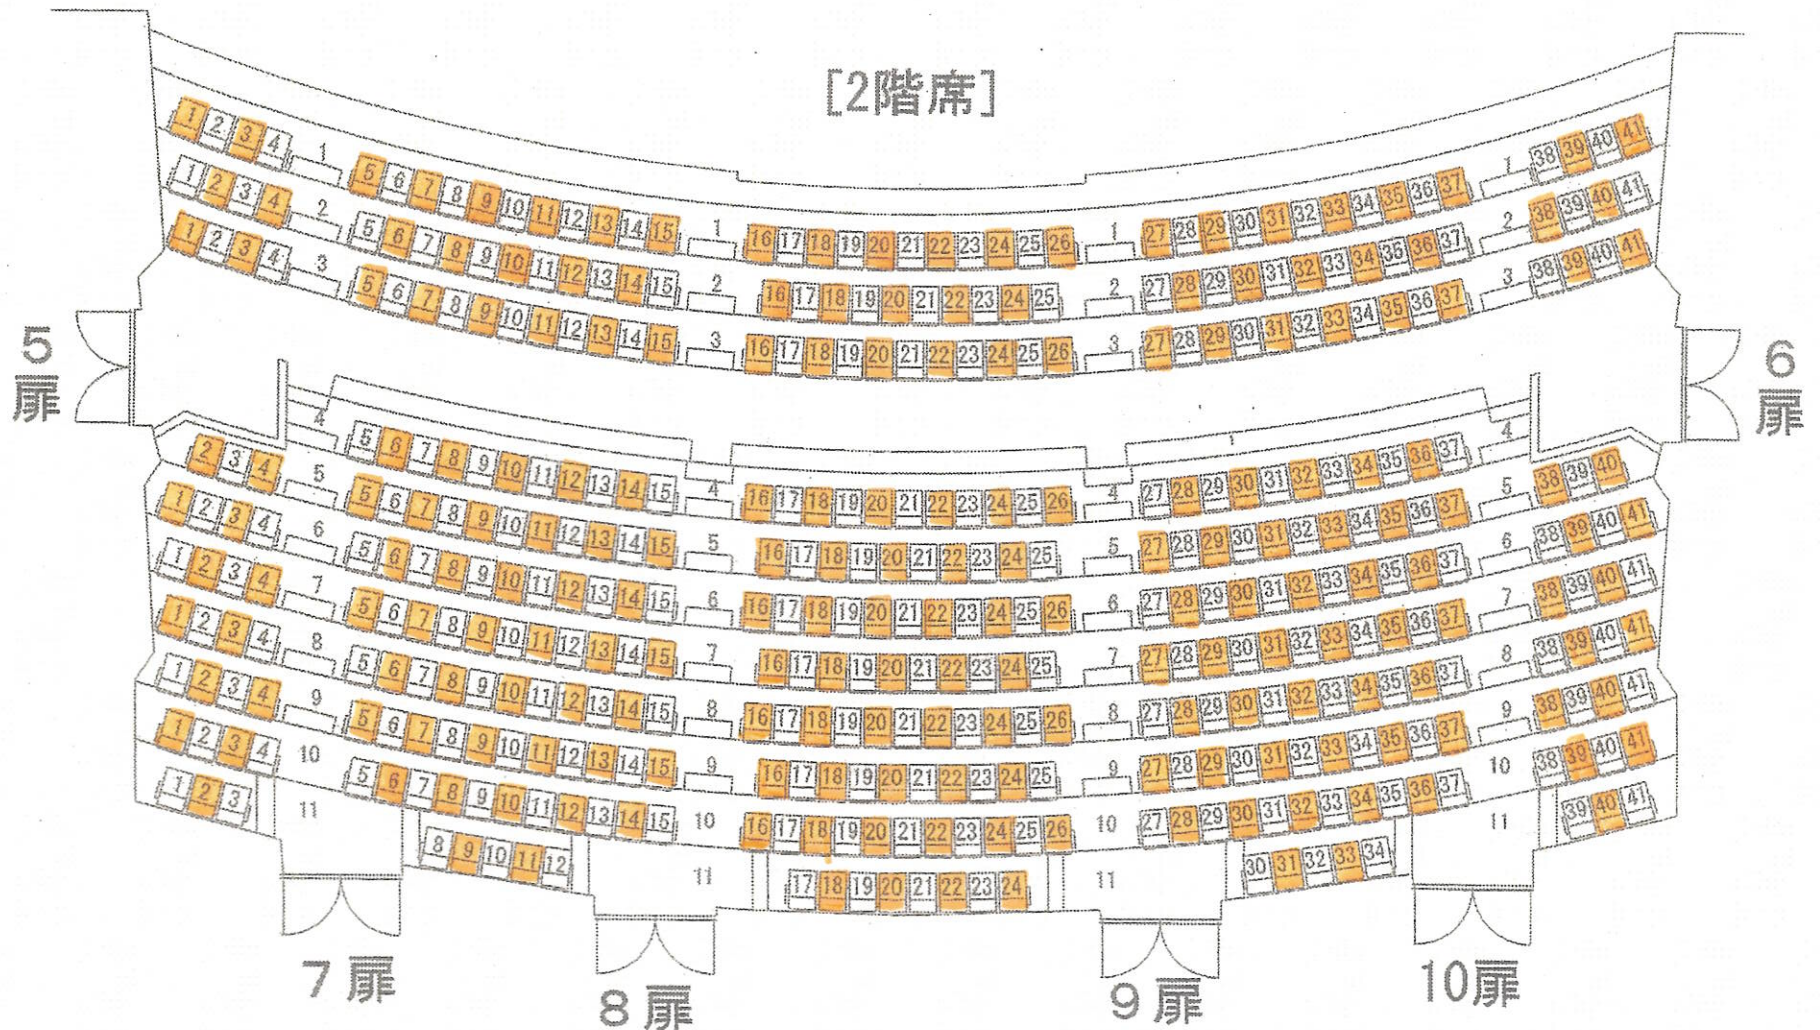

中ホール客席案内図

ホクト文化ホール
 (長野県県民文化会館)
 長野市若里一丁目1番3号
 TEL (026) 226-0008

[1階席]

[2階席]

※色のついた席にお座りいただきますと計492席(1F-280席 2F-212席)となります。

なお、車いす席・オーケストラピット等をご利用の際は収容人数が変わりますのでご相談ください。