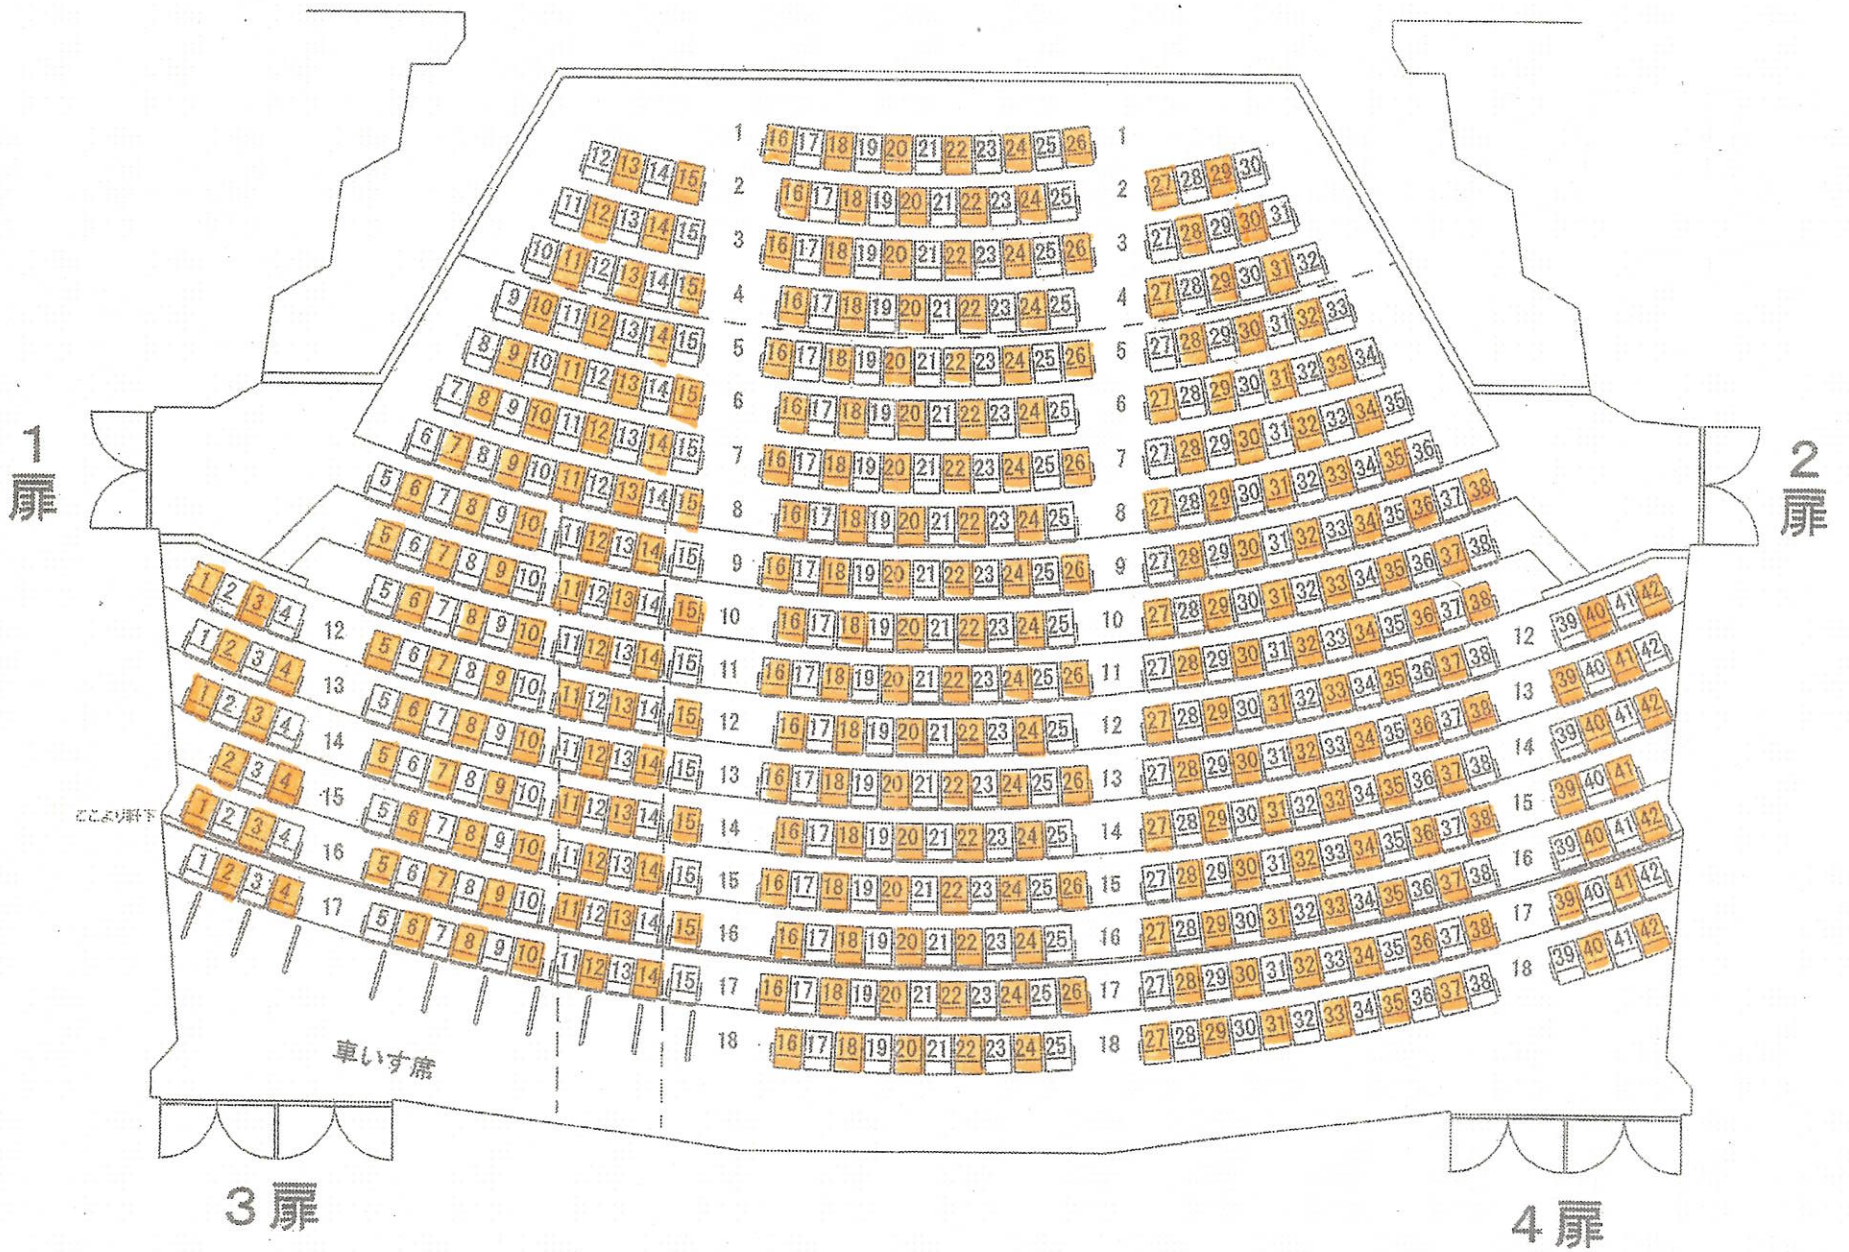

中ホール客席案内図

ホクト文化ホール
 (長野県県民文化会館)
 長野市若里一丁目1番3号
 TEL (026) 226-0008

[1階席]

[2階席]

※色のついた席にお座りいただきますと計492席(1F-280席 2F-212席)となります。

なお、車いす席・オーケストラピット等をご利用の際は収容人数が変わりますのでご相談ください。